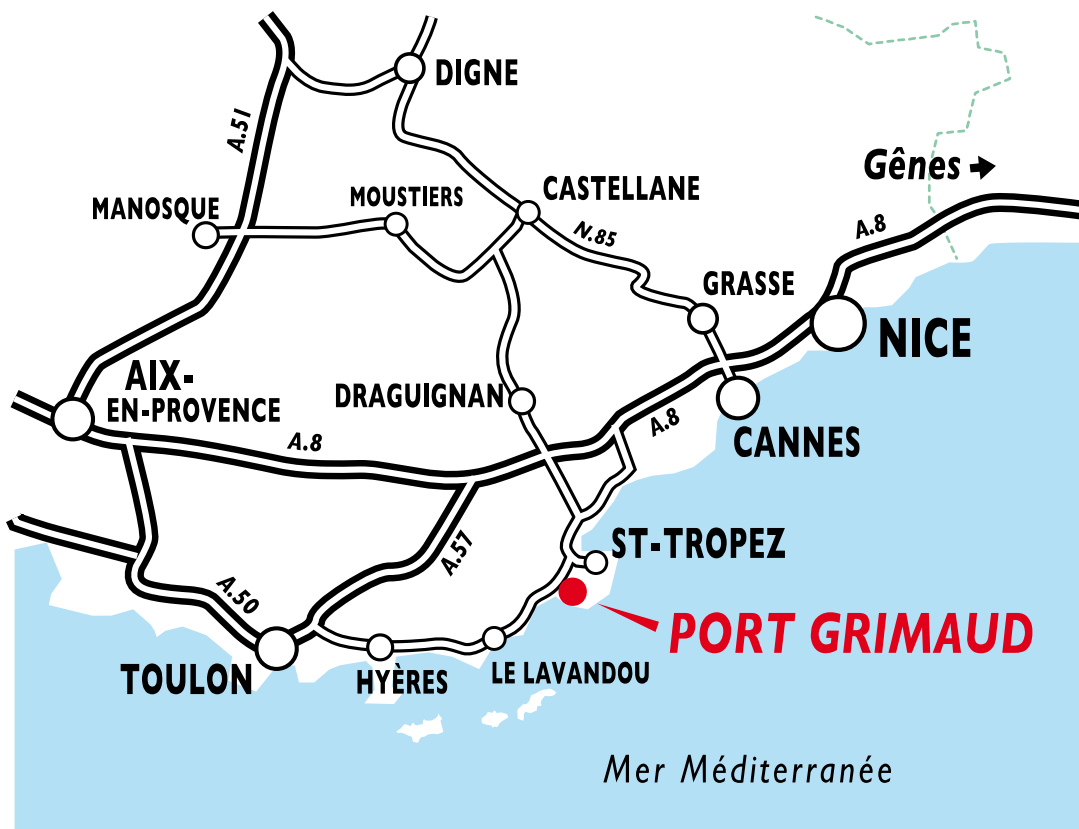

Hôtel Giraglia - Restaurant L'Amphitrite

Place du 14 juin 83310 - Port-Grimaud

Tél. + 33 (0)4 94 56 31 33 - Fax + 33 (0)4 94 56 33 77

message@hotelgiraglia.com

GPS

Latitude 43° 16' 23" N

Longitude 6° 35' 3" E